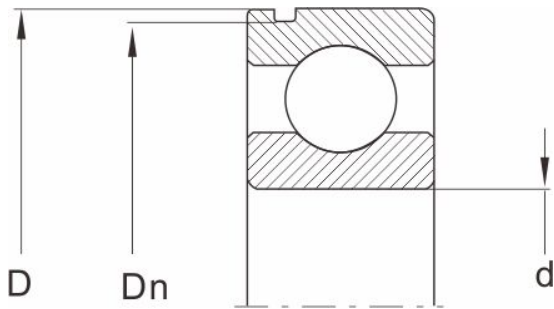

产品尺寸参数

基本型号 轴承系列

60	--
62	6213N
63	6311N
64	6409N
D	120

Dn

min.	114.71
max.	115.21

a 轴承系列60

min.	--
max.	--

a 轴承系列 62 63 64

min.	3.86
max.	4.06

b

min.	3.1
max.	3.4

r0

max.	0.6
------	-----

止动环

D	SP120
---	-------

f

min.	2.72
max.	2.82

e

带止动槽和止动环的深沟球轴承

min.	7.06
max.	7.21
g	
≈	7
DR	
max	129.7
DG	
min	131.5