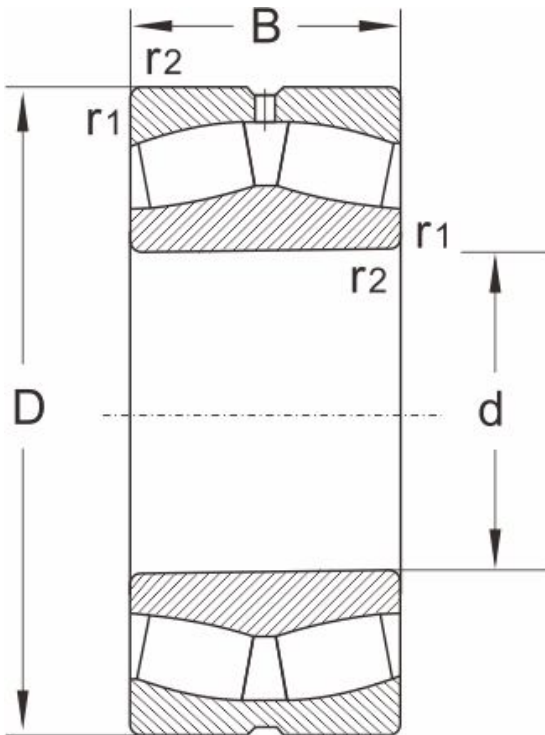

21307c

产品尺寸参数

型号	21307c
----	--------

尺寸 (mm)

d	35
D	80
B	21
r1,r2 min	1.5

额定载荷 (KN)

动载荷	71
静载荷	73.5

极限速度 (rpm)

脂润滑	5300
油润滑	6700

计算系数

e	0.26
Y1	2.6
Y2	3.8
Yo	2.5

重量

(kg)	0.5
------	-----