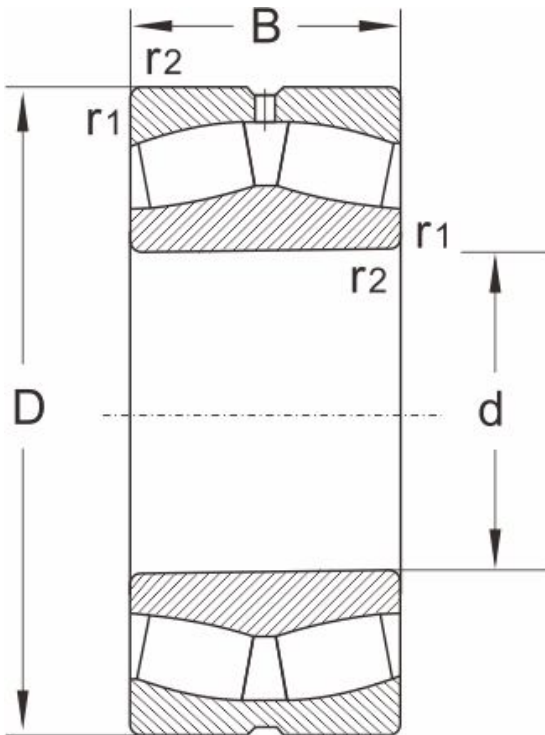

23038ck

产品尺寸参数

型号	23038ck
----	---------

尺寸 (mm)

d	190
D	290
B	75
r1,r2 min	2.1

额定载荷 (KN)

动载荷	915
静载荷	1530

极限速度 (rpm)

脂润滑	1300
油润滑	1700

计算系数

e	0.23
Y1	3
Y2	4.4
Yo	2.9

重量

(kg)	16.08
------	-------