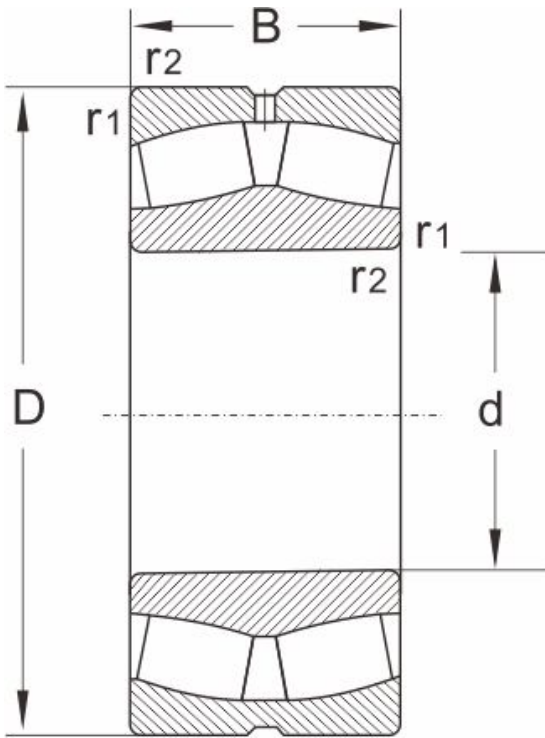

## 产品尺寸参数

型号	23222ck
----	---------

## 尺寸 (mm)

d	110
D	200
B	69.8
r1,r2 min	2.1