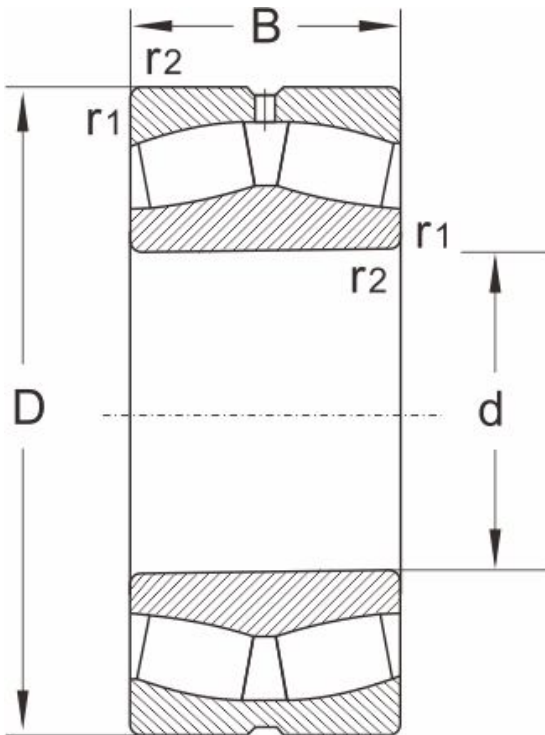

24032c

产品尺寸参数

型号	24032c
----	--------

尺寸 (mm)

d	160
D	240
B	80
r1,r2 min	2.1

额定载荷 (KN)

动载荷	720
静载荷	1320

极限速度 (rpm)

脂润滑	1000
油润滑	1300

计算系数

e	0.29
Y1	2.3
Y2	3.4
Yo	2.3

重量

(kg)	12.7
------	------