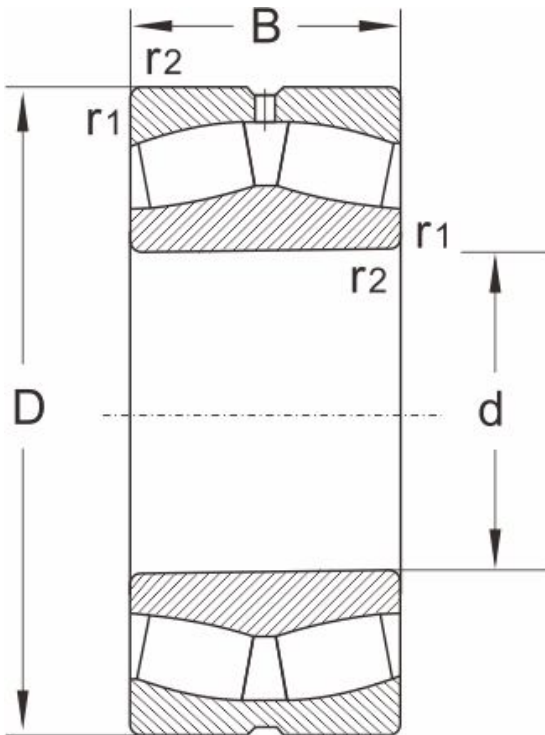

241/670MB

产品尺寸参数

型号	241/670MB
----	-----------

尺寸 (mm)

d	670
D	1090
B	412
r1,r2 min	7.5

额定载荷 (KN)

动载荷	14000
静载荷	31500

极限速度 (rpm)

脂润滑	220
油润滑	300

计算系数

e	0.37
Y1	1.8
Y2	2.7
Yo	1.8

重量

(kg)	1610
------	------