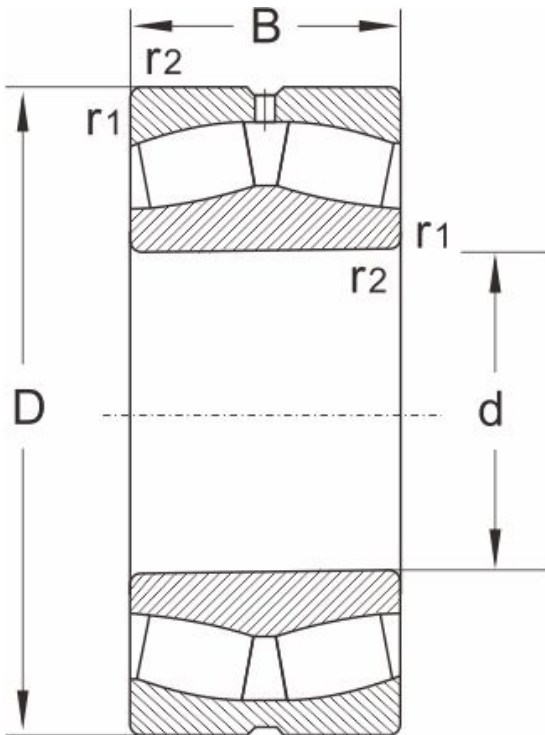

24136ck30

产品尺寸参数

型号	24136ck30
----	-----------

尺寸 (mm)

d	180
D	300
B	118
r1,r2 min	3

额定载荷 (KN)

动载荷	1460
静载荷	2590

极限速度 (rpm)

脂润滑	700
油润滑	950

计算系数

e	0.4
Y1	1.7
Y2	2.5
Yo	1.6

重量

(kg)	33.8
------	------