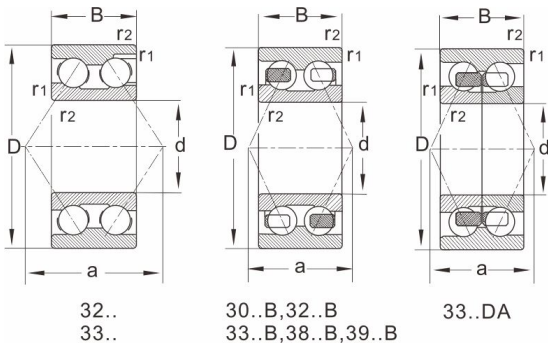

## 产品尺寸参数

型号	3305DA
外形尺寸	
d	25
D	62
B	25.4
r1,r2 Min	1.1
a ≈	56

### 极限速度

脂润滑	--
油润滑	10000
重量	0.357