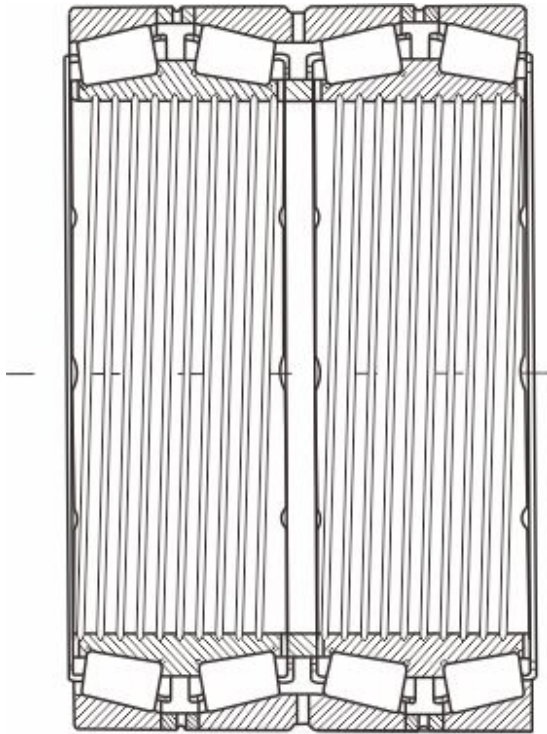

331381

产品尺寸参数

图 Design 21

型号	331381
外形尺寸	
d	333.052,13.1250
D	46900
T	342.9
B	342.9
r1,r2 Min	3.3
r3,r4 Min	3.3
重量[kg]	190
AFBMA	HM261049D/HM261010 /HM261010D
图	21

额定负荷 [KN]

动负荷	4290
静负荷	11000

计算参数

e	0.33
Y1	2
Y2	3
Y0	2
K	1.73