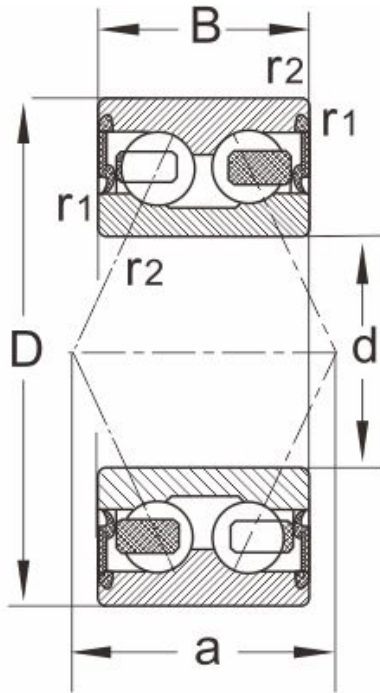

3905B.2RSR

产品尺寸参数

30..B.2RSR,32..B.2RSR
 33..B.2RSR,38..B.2RSR
 39..B.2RSR

型号	3905B.2RSR
外形尺寸	
d	25
D	42
B	13
r1,r2 Min	0.3
a ≈	--
额定负荷	
动负荷	9.6
静负荷	7.5
极限速度	
脂润滑	11000
油润滑	--
重量	0.062