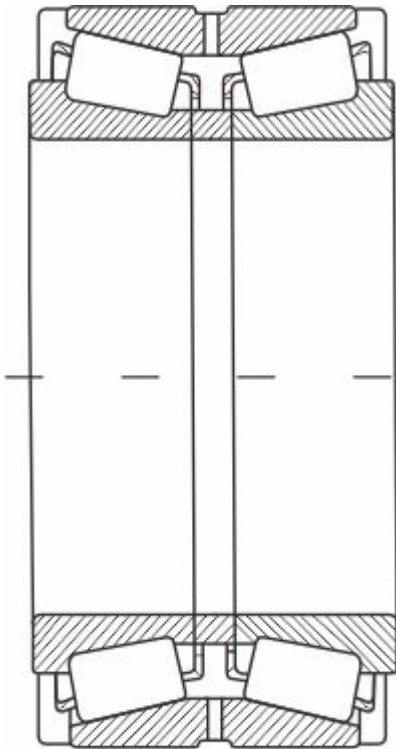

42208

产品尺寸参数

图 Design 31

型号	42208
外形尺寸 [mm]	
d	100,3.9370
D	165
T	88.9
C	63.5
r1,r2 Min	4
r3,r4 Min	0.8
重量 [kg]	7.55
AFBMA	--
图	31

额定载荷

动负荷	358
静负荷	699

计算参数

e	95
Y1	45.5
Y2	0.5
Y0	1.35
K	1.18