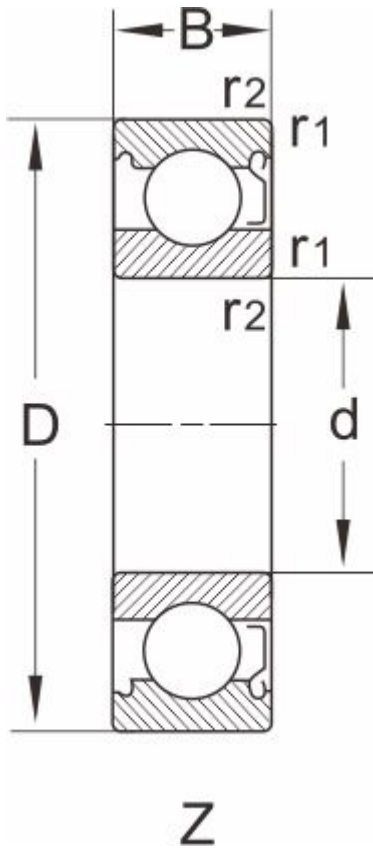

6000Z

产品尺寸参数

型号	6000Z
尺寸 [mm]	
d	10
D	26
B	8
r1,r2 Min	0.3
额定载荷(kN)	
动载荷	4.55
静载荷	1.96
极限转速(rpm)	
脂润滑	28000
油润滑	34000
重量	
Kg	0.019