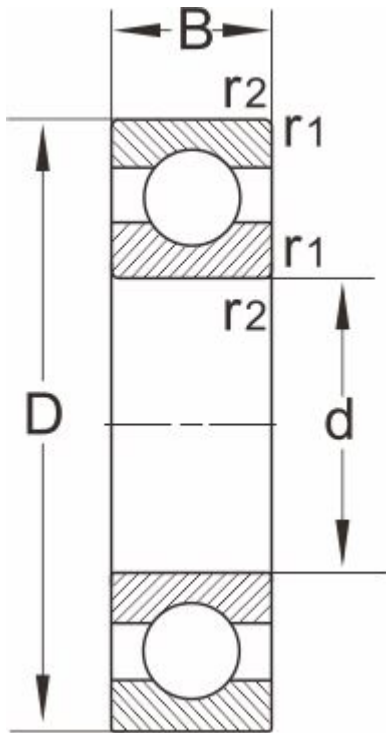

6007

产品尺寸参数

型号	6007
尺寸 [mm]	
d	35
D	62
B	14
r1,r2 Min	1
额定载荷(kN)	
动载荷	16.3
静载荷	10.4
极限转速(rpm)	
脂润滑	11000
油润滑	14000
重量	
Kg	0.151