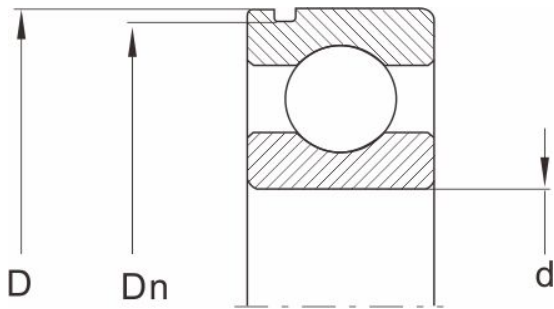

6021N

产品尺寸参数

基本型号 轴承系列

60	6021N
62	6218N
63	6315N
64	6413N
D	160

Dn

min.	154.72
max.	155.22

a 轴承系列60

min.	3.46
max.	3.71

a 轴承系列 62 63 64

min.	4.65
max.	4.9

b

min.	3.1
max.	3.4

r0

max.	0.6
------	-----

止动环

D	SP160
---	-------

f

min.	2.72
max.	2.82

e

带止动槽和止动环的深沟球轴承

min.	7.06
max.	7.21
g	
≈	7
DR	
max	169.7
DG	
min	172