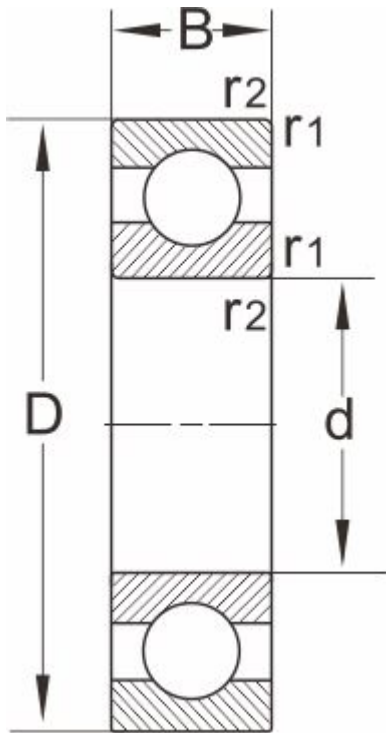

6034

产品尺寸参数

型号	6034
尺寸 [mm]	
d	170
D	260
B	42
r1,r2 Min	2.1
额定载荷(kN)	
动载荷	160
静载荷	168
极限转速(rpm)	
脂润滑	2200
油润滑	2800
重量	
Kg	7.1