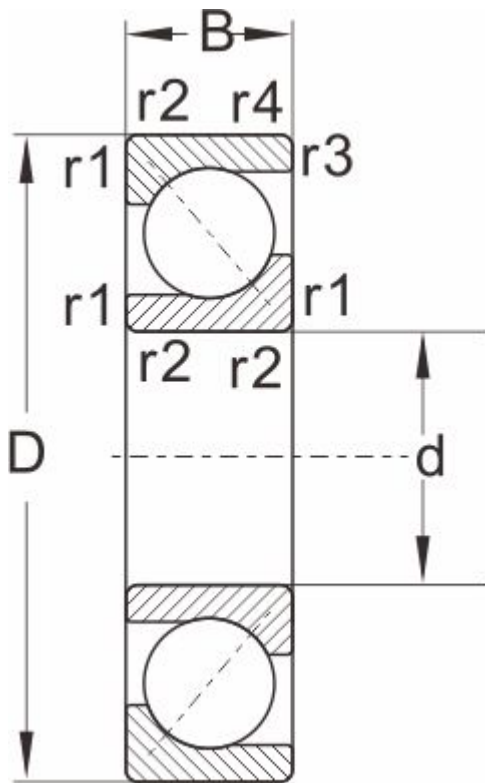

7005C

产品尺寸参数

型号	7005C
外形尺寸	
d	25
D	47
B	12
r1,r2 Min	0.6
a ≈	0.15
额定负荷	
动负荷	12.9
静负荷	8.58
极限速度	
脂润滑	12000
油润滑	17000
重量	0.074