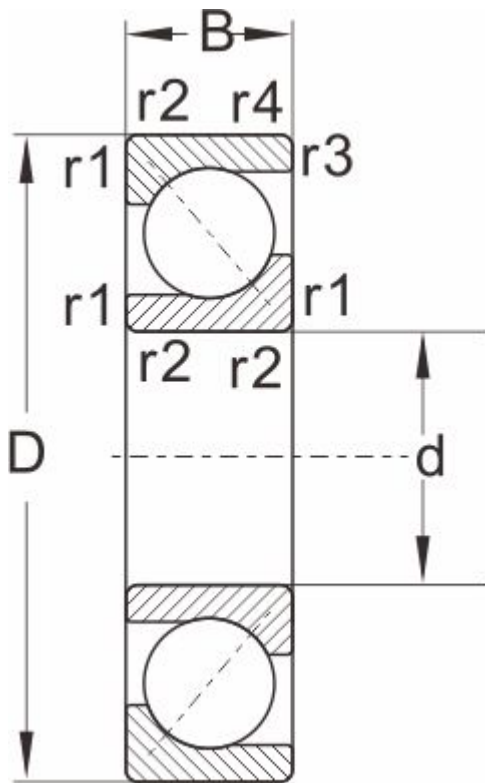

71984BM

产品尺寸参数

型号	71984BM
外形尺寸	
d	420
D	560
B	65
r1,r2 Min	4
a ≈	1.5
额定负荷	
动负荷	364
静负荷	670
极限速度	
脂润滑	700
油润滑	950
重量	44.5