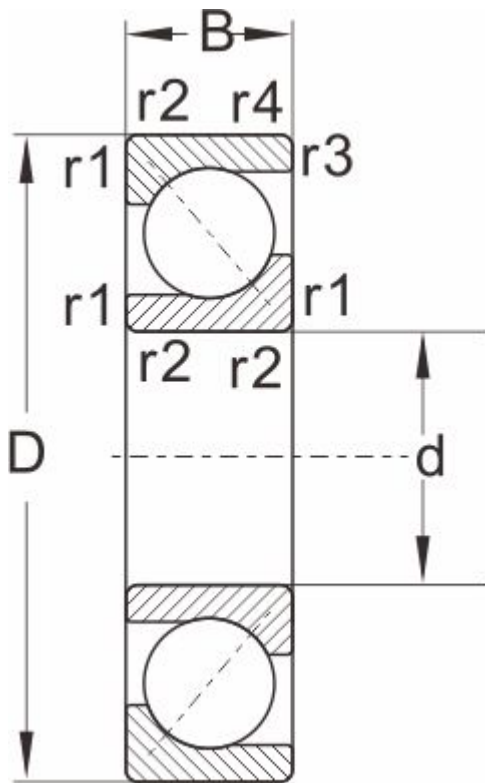

7209AC

产品尺寸参数

型号	7209AC
外形尺寸	
d	45
D	85
B	19
r1,r2 Min	1.1
a ≈	0.6
额定负荷	
动负荷	36.9
静负荷	27.1
极限速度	
脂润滑	6700
油润滑	9000
重量	0.41