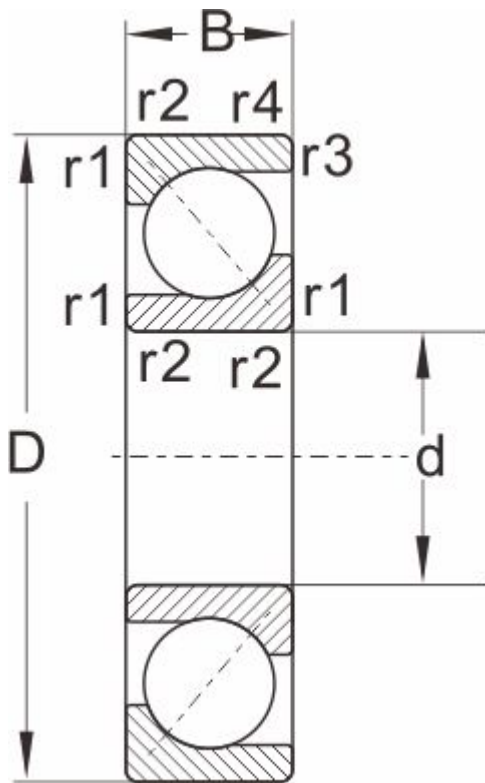

## 产品尺寸参数

型号	7224BM
外形尺寸	
d	120
D	215
B	40
r1,r2 Min	2.1
a ≈	1.1
额定负荷	
动负荷	193
静负荷	262
极限速度	
脂润滑	2400
油润滑	3400
重量	6.13