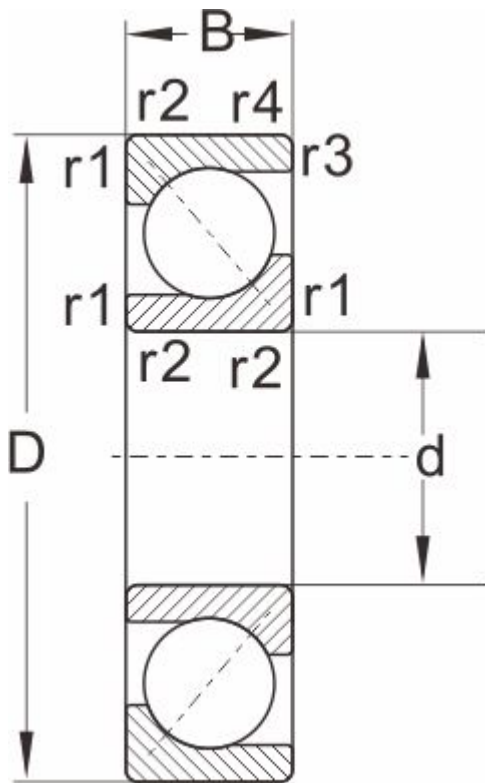

7307B

产品尺寸参数

型号	7307B
外形尺寸	
d	35
D	80
B	21
r1,r2 Min	1.5
a ≈	1
额定负荷	
动负荷	39
静负荷	25
极限速度	
脂润滑	7000
油润滑	9500
重量	0.46