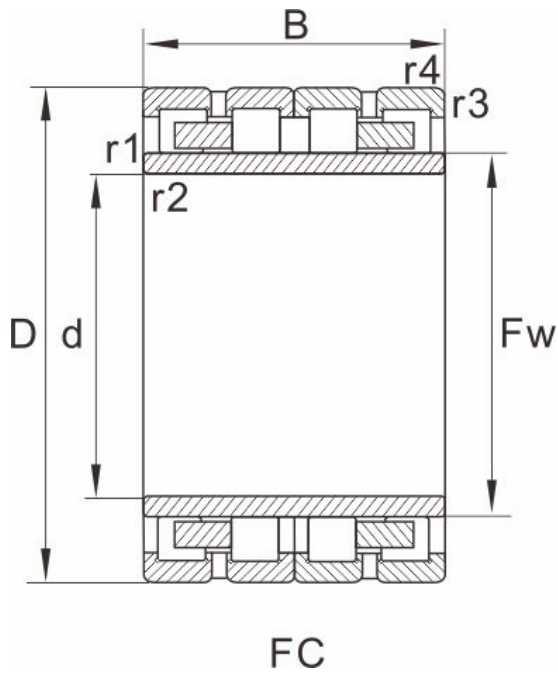

FC2842100

产品尺寸参数

型号	FC2842100
外形尺寸(mm)	
d	140
D	210
B	100
Fw	158
r1.2min	2
r3.4min	2
图列	2

基本额定载荷(kN)

动荷载	605
静荷载	985
重量 (kg)	12.2

参考型号

SKF	
FAG	
NTN	
NSK	
KOYO	