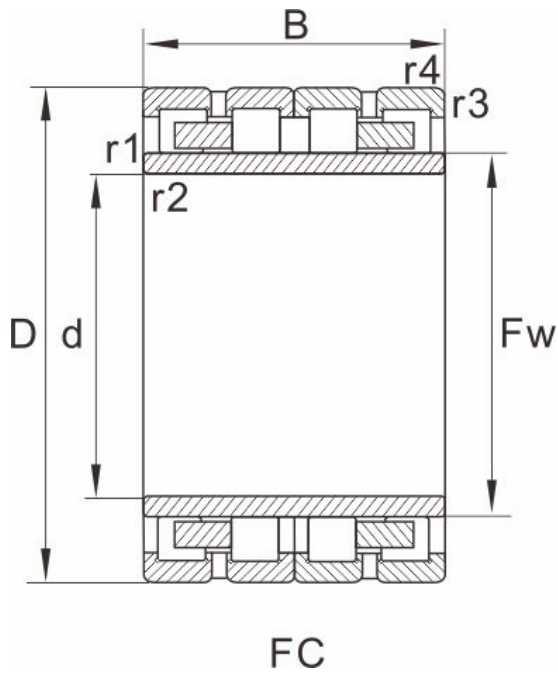

FC2946156

产品尺寸参数

型号	FC2946156
外形尺寸(mm)	
d	145
D	230
B	156
Fw	169
r1.2min	2
r3.4min	2
图列	2

基本额定载荷(kN)

动荷载	886
静荷载	1827
重量 (kg)	24.7

参考型号

SKF	
FAG	
NTN	
NSK	
KOYO	