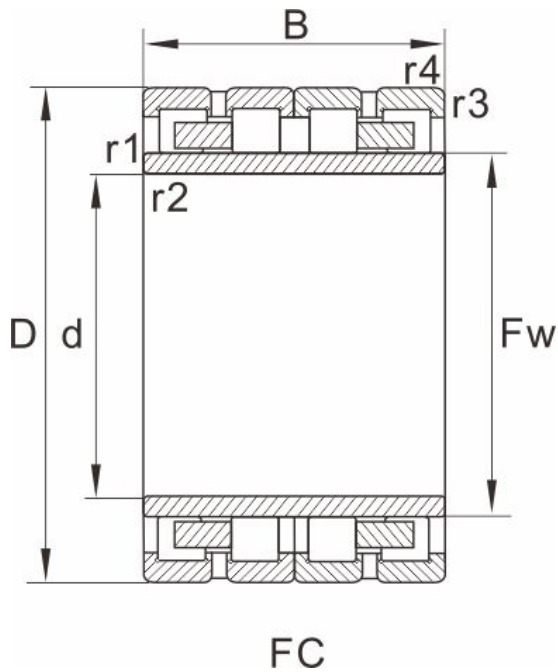

FC3446160

产品尺寸参数

型号	FC3446160
外形尺寸(mm)	
d	170
D	230
B	160
Fw	188.5
r1.2min	2.1
r3.4min	2.1
图列	1

基本额定载荷(kN)

动荷载	940
静荷载	2320
重量 (kg)	18.9

参考型号

SKF	
FAG	567622
NTN	
NSK	
KOYO	