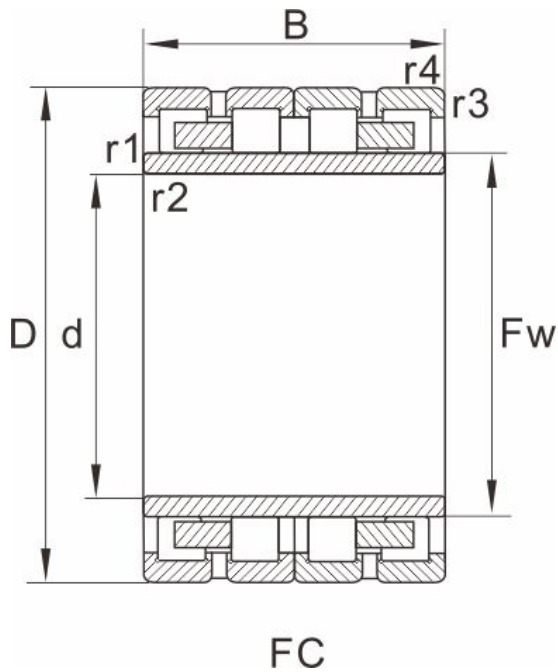

## 产品尺寸参数

型号	FC3650156
外形尺寸(mm)	
d	180
D	250
B	156
Fw	200
r1.2min	2.1
r3.4min	2.1
图列	1