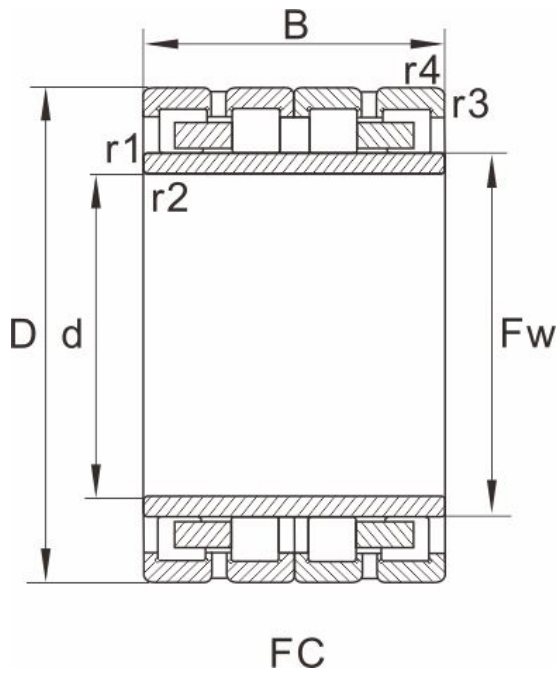

FC3652156

产品尺寸参数

型号	FC3652156
外形尺寸(mm)	
d	180
D	260
B	156
Fw	198
r1.2min	2.1
r3.4min	2.1
图列	2

基本额定载荷(kN)

动荷载	835
静荷载	2200
重量 (kg)	27.3

参考型号

SKF	
FAG	
NTN	
NSK	
KOYO	