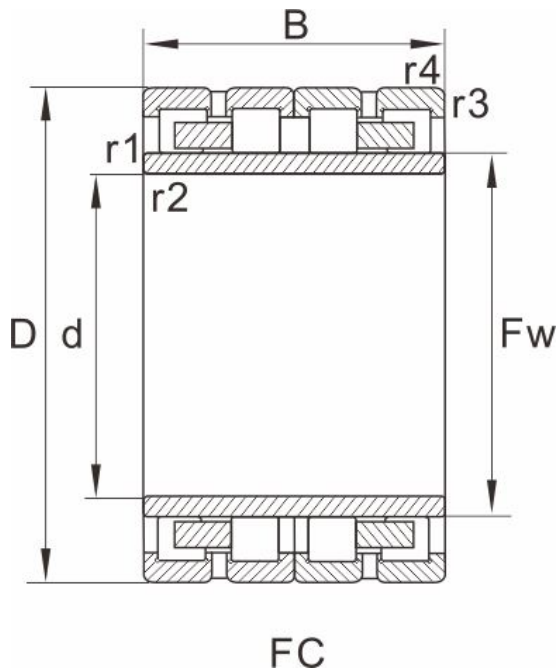

FC3852168A

产品尺寸参数

型号	FC3852168A
外形尺寸(mm)	
d	190
D	260
B	168
Fw	208
r1.2min	2.1
r3.4min	2.1
图列	2

基本额定载荷(kN)

动荷载	1140
静荷载	2520
重量 (kg)	24.9

参考型号

SKF	
FAG	
NTN	
NSK	
KOYO	