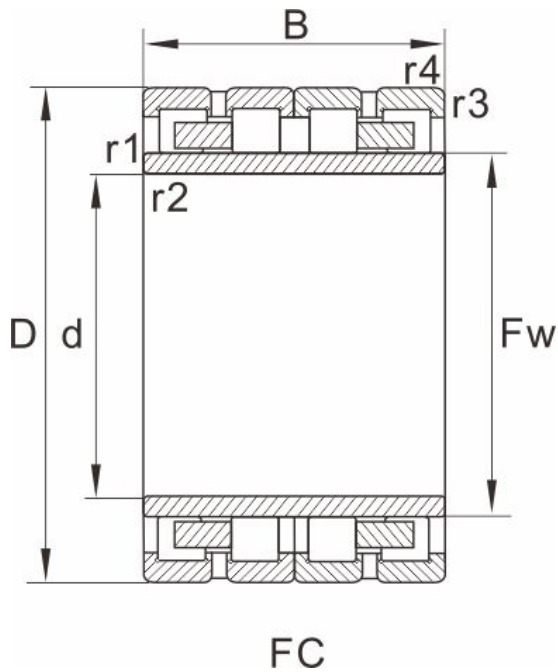

## 产品尺寸参数

|          |           |
|----------|-----------|
| 型号       | FC5070220 |
| 外形尺寸(mm) |           |
| d        | 250       |
| D        | 350       |
| B        | 220       |
| Fw       | 278       |
| r1.2min  | 3         |
| r3.4min  | 3         |
| 图列       | 1         |