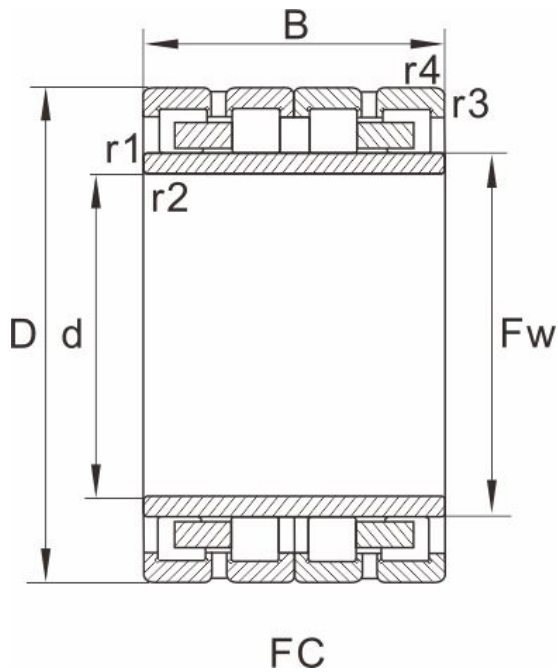

FC5070220

产品尺寸参数

型号	FC5070220
外形尺寸(mm)	
d	250
D	350
B	220
Fw	278
r1.2min	3
r3.4min	3
图列	1

基本额定载荷(kN)

动荷载	1730
静荷载	3990
重量 (kg)	65

参考型号

SKF	
FAG	
NTN	4R5008
NSK	250RV3501
KOYO	50FC35220