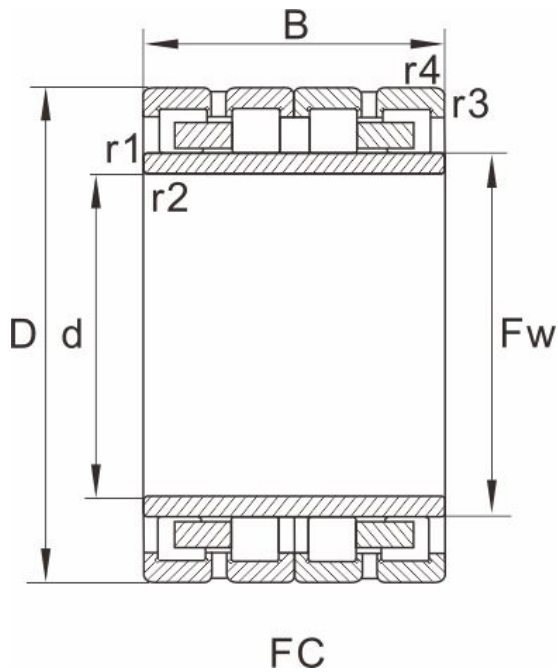

FCD4464210A

产品尺寸参数

型号	FCD4464210A
外形尺寸(mm)	
d	220
D	320
B	210
Fw	248
r1.2min	2.1
r3.4min	2.1
图列	1

基本额定载荷(kN)

动荷载	1790
静荷载	3650
重量 (kg)	56

参考型号

SKF	
FAG	
NTN	4R4429
NSK	220RV3201
KOYO	44FC32210-1