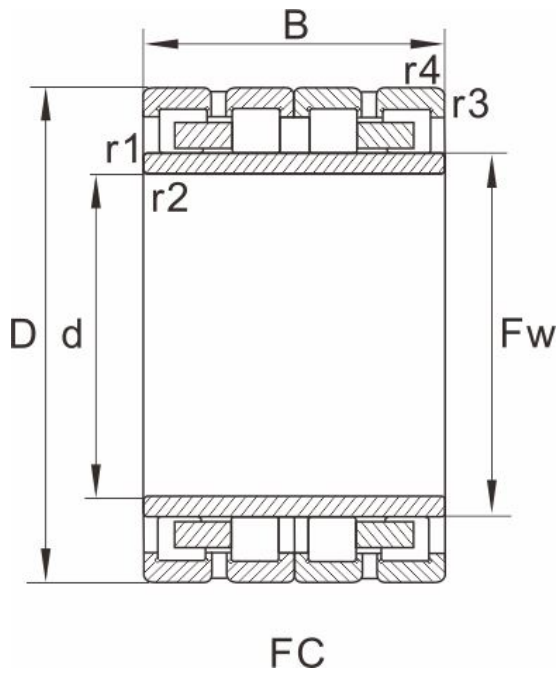

FCD5480220

产品尺寸参数

型号	FCD5480220
外形尺寸(mm)	
d	270
D	400
B	220
Fw	305
r1.2min	3
r3.4min	3
图列	4

基本额定载荷(kN)

动荷载	2410
静荷载	6100
重量 (kg)	95.5

参考型号

SKF	
FAG	
NTN	
NSK	
KOYO	