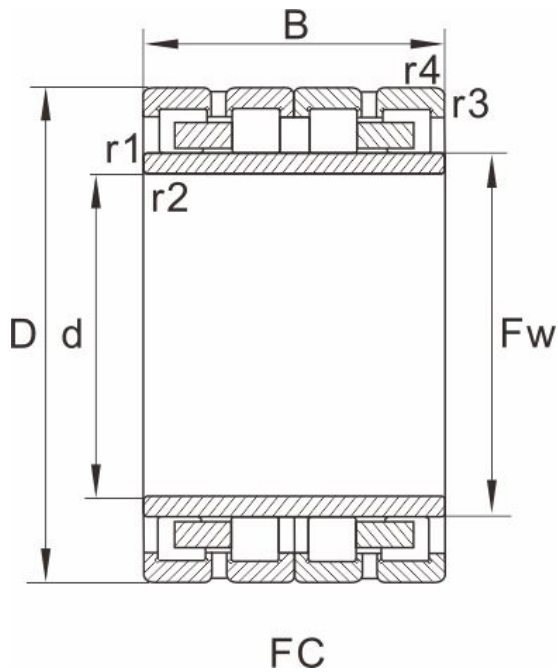

FCDP100138510A

产品尺寸参数

型号	FCDP100138510A
外形尺寸(mm)	
d	500
D	690
B	510
Fw	552
r1.2min	6
r3.4min	6
图列	10

基本额定载荷(kN)

动荷载	9000
静荷载	24600
重量 (kg)	580

参考型号

SKF	
FAG	
NTN	4R10006
NSK	500RV6921
KOYO	