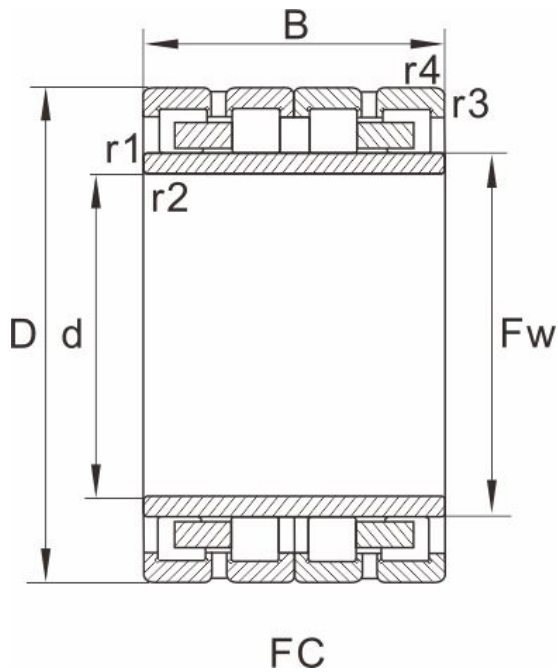

FCDP104136450

产品尺寸参数

型号	FCDP104136450
外形尺寸(mm)	
d	520
D	680
B	450
Fw	562
r1.2min	5
r3.4min	5
图列	10

基本额定载荷(kN)

动荷载	7810
静荷载	22300
重量 (kg)	435

参考型号

SKF	
FAG	
NTN	
NSK	
KOYO	10FC68450W