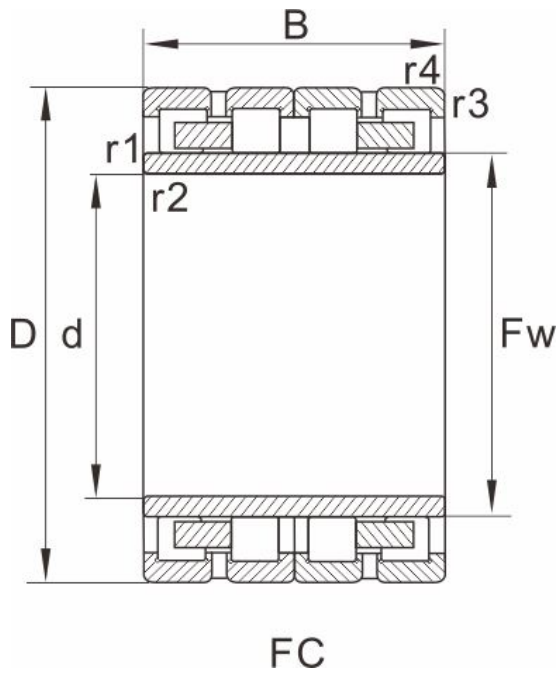

FCDP92122322

产品尺寸参数

型号	FCDP92122322
外形尺寸(mm)	
d	460
D	610
B	322
Fw	499
r1.2min	5
r3.4min	5
图列	10

基本额定载荷(kN)

动荷载	410
静荷载	14600
重量 (kg)	290

参考型号

SKF	
FAG	526420
NTN	
NSK	
KOYO	