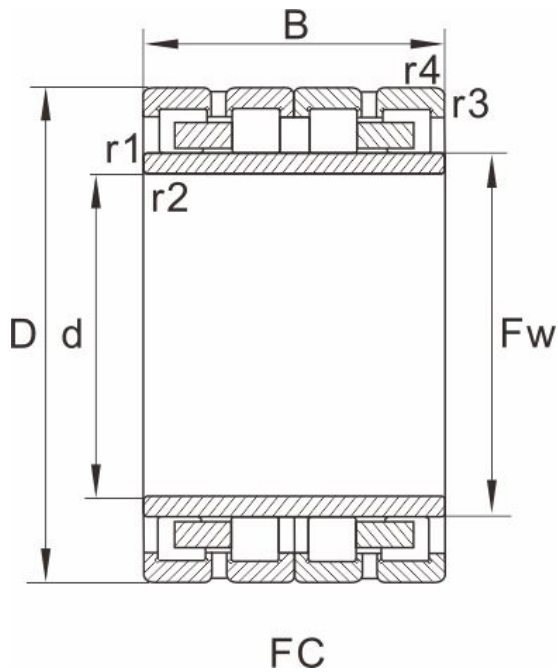

## 产品尺寸参数

型号	FCDP96136420
外形尺寸(mm)	
d	480
D	680
B	420
Fw	528
r1.2min	5
r3.4min	5
图列	10