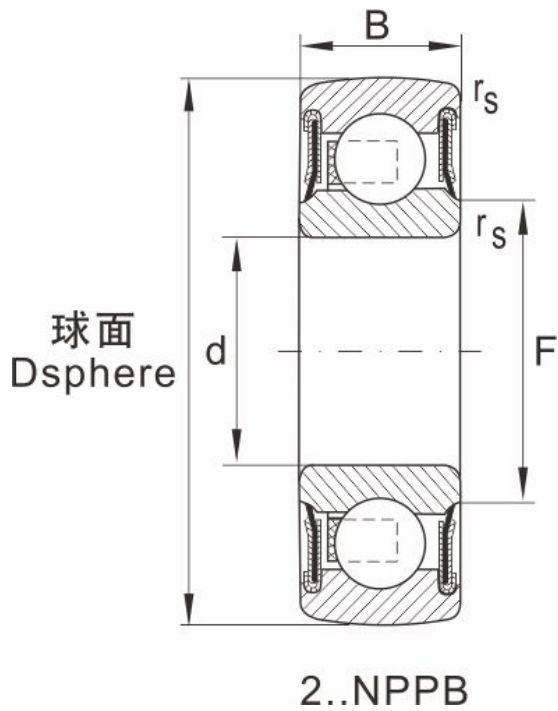

GAY20NPPB

产品尺寸参数

型号	GAY20NPPB
轴径	20
重量	0.13

尺寸

d	20
D	47
B	14
B1	--
E	7
F	28.3
F1	--
G	3.7
L	25
N	4.5
R	--
rs min	--
A/F	2.5
极限速度min-1	--

额定负荷

动负荷	12800
静负荷	6600