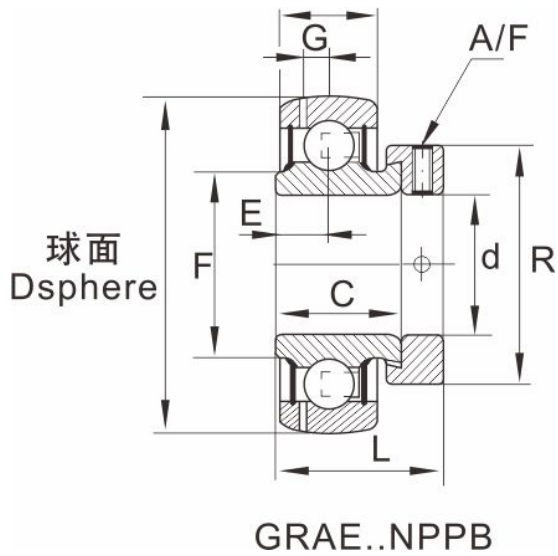

GE25KRRB

产品尺寸参数

| | |
|----|----------|
| 型号 | GE25KRRB |
| 轴径 | 25 |
| 重量 | 0.25 |

尺寸

| | |
|------|------|
| d | 25 |
| D | 52 |
| B | 15 |
| B1 | 16.7 |
| C | 34.9 |
| E | 17.5 |
| F | 33.8 |
| F1 | 42.5 |
| G | 3.9 |
| L | 44.4 |
| Rmax | 37.5 |
| F/A | 3 |