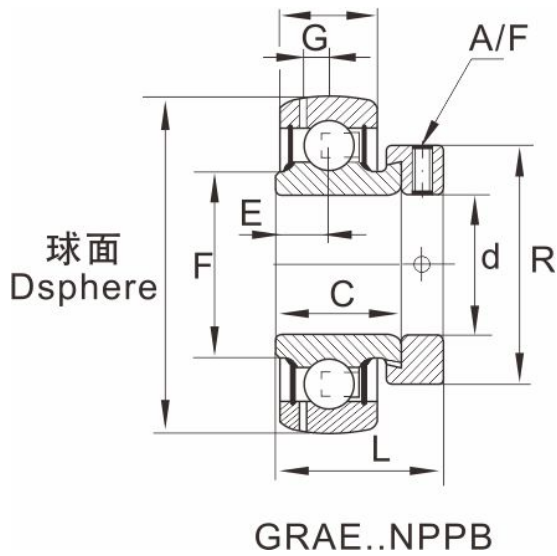

GE45KPPB3

产品尺寸参数

型号	GE45KPPB3
轴径	45
重量	0.86

尺寸

d	45
D	85
B	22
B1	26.4
C	42.9
E	21.4
F	57.9
F1	72.3
G	6.4
L	56.3
Rmax	63
F/A	5

额定负荷

动负荷	32500
静负荷	20400