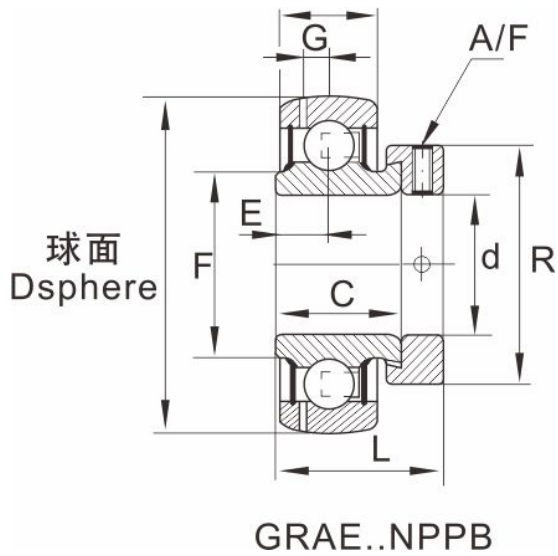

## 产品尺寸参数

型号	GRAE15NPPB
轴径	15
重量	0.12

### 尺寸

d	15
D	40
B	12
B1	--
C	19
E	6.5
F	23
F1	--
G	3.3
L	28.6
Rmax	28
F/A	3