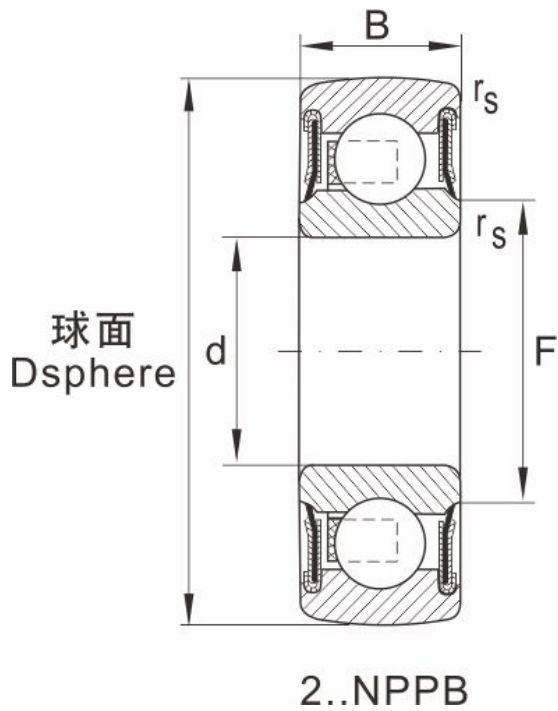

GYE12KRRB

产品尺寸参数

型号	GYE12KRRB
轴径	12
重量	0.11

尺寸

d	12
D	40
B	12
B1	16.6
E	11.5
F	23.9
F1	31.6
G	3.3
L	27.4
N	4
R	--
rs min	--
A/F	2.5
极限速度min-1	--

额定负荷

动负荷	9600
静负荷	4750