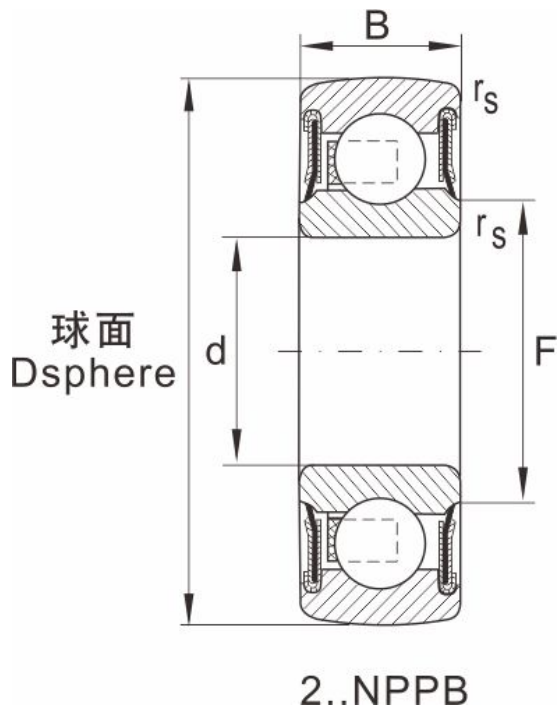

GYE15KRRB

产品尺寸参数

型号	GYE15KRRB
轴径	15
重量	0.1

尺寸

d	15
D	40
B	12
B1	16.6
E	11.5
F	23.9
F1	31.6
G	3.3
L	27.4
N	4
R	--
rs min	--
A/F	2.5
极限速度min-1	--

额定负荷

动负荷	9600
静负荷	4750