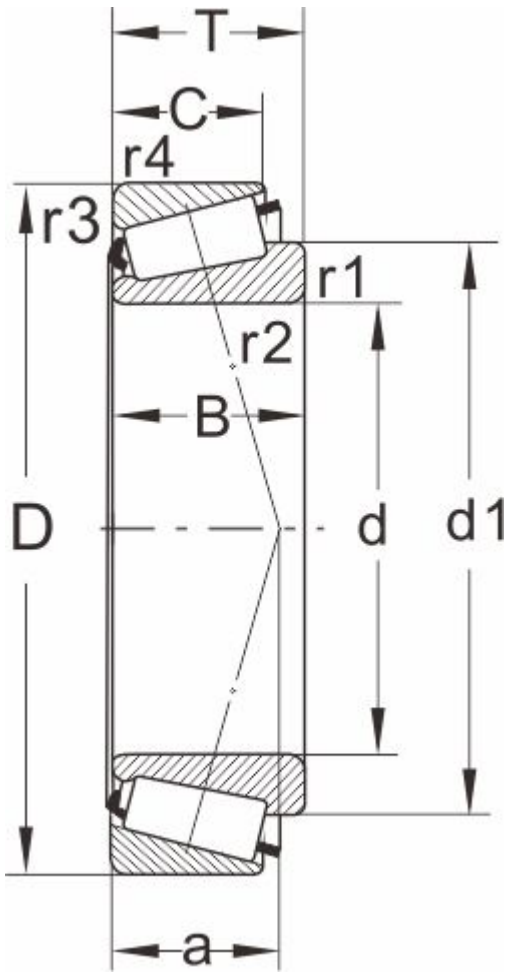

K-14130/K-14274

产品尺寸参数

型号	K-14130/K-14274
所属系列	14000

外形尺寸 [mm]

d	33.338, 1.3125
D	69.012
T	19.845
d1	50.7
B	19.853
C	15.875
r1.2 min	3.5
r3.4 min	3.3
a	15

额定负荷 (KN)

动负荷	53.9
静负荷	67

疲劳负荷

p_u	7.35
-------	------

极限速度

油润滑	5600
脂润滑	7500
重量 (kg)	0.35

邻接和圆角尺寸 [mm]

da max	43
db min	45
Da min	57
Da max	61.5

单列圆锥滚子轴承 (英制系列)

Db min	63
Cb min	3
Ca min	3.5
ra max	3
rb max	3

计算系数