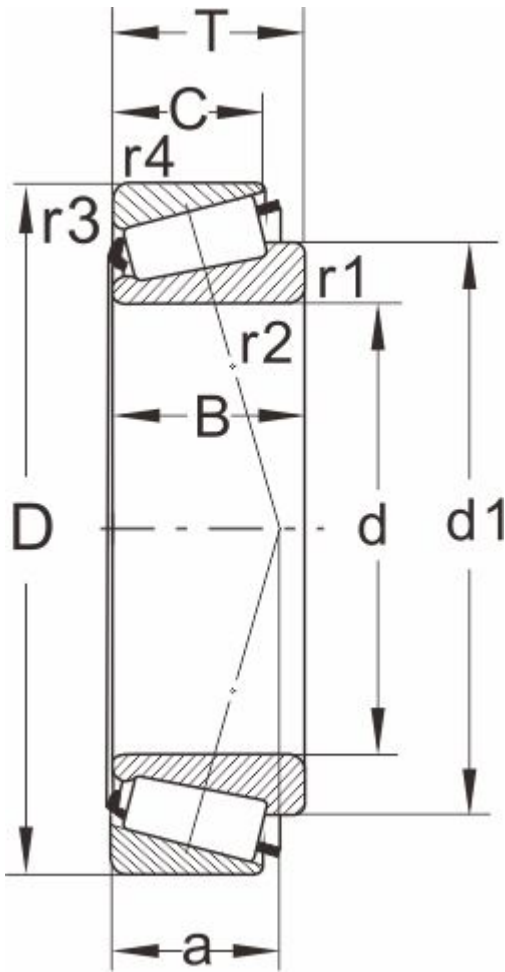

K-498/K-493

产品尺寸参数

型号	K-498/K-493
所属系列	495

外形尺寸 [mm]

d	84.138, 3.3125
D	136.525
T	30.162
d1	109
B	29.769
C	22.225
r1.2 min	3.5
r3.4 min	3.3
a	29

额定负荷 (KN)

动负荷	145
静负荷	220

疲劳负荷

pu	25.5
----	------

极限速度

油润滑	2400
脂润滑	3400
重量 (kg)	1.6

邻接和圆角尺寸 [mm]

da max	95
db min	97.5
Da min	119
Da max	123.5

单列圆锥滚子轴承 (英制系列)

Db min	128
Cb min	4
Ca min	7.5
ra max	3
rb max	3

计算系数