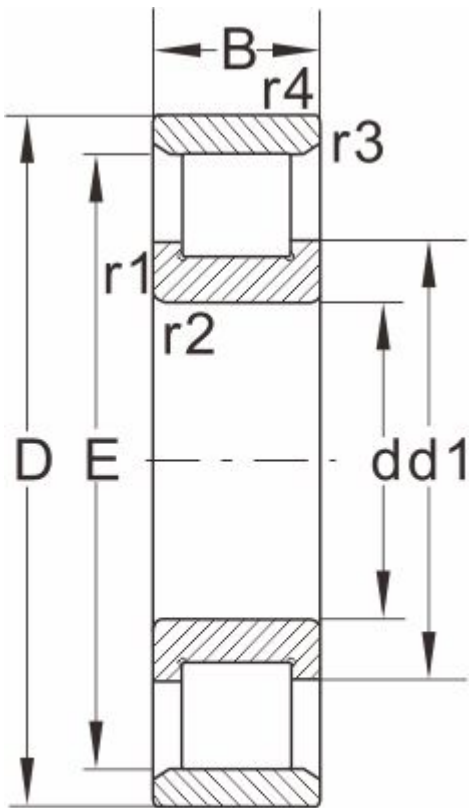

N305E

产品尺寸参数

N....

型号	N305E
外形尺寸	
d	25
D	62
B	17
r1 r2 min	1.1
r3 r4 min	1.1
S ≈	1.5
额定负荷	
动负荷	41.5
静负荷	37.5
极限速度	
脂润滑	9500
油润滑	12000
轴承尺寸	
E	54
F	--
d1 ≈	38.3
D1 ≈	--
斜挡圈	
B2	--
B3	--
重量	
轴承	0.245
斜挡圈	--