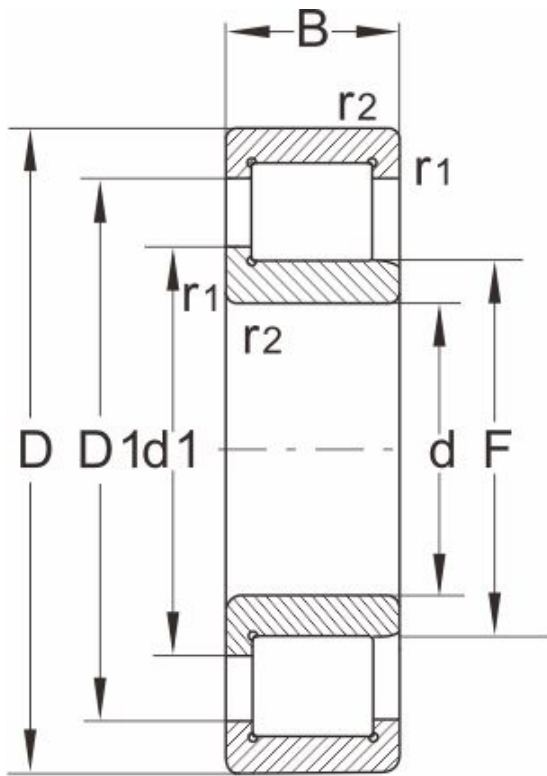

NCF2236V

产品尺寸参数

NJ23..VH

型号	NCF2236V
外形尺寸(mm)	
d	180
D	320
B	86
r1,r2 Min	4
r3,r4 min	4
基本额定载荷(kN)	
动负荷	1190
静负荷	1780
轴承尺寸	
E	293
F	--
d1	232.5
D1	278
S	7
极限速度	
脂润滑	--
油润滑	--
重量 (kg)	29.8