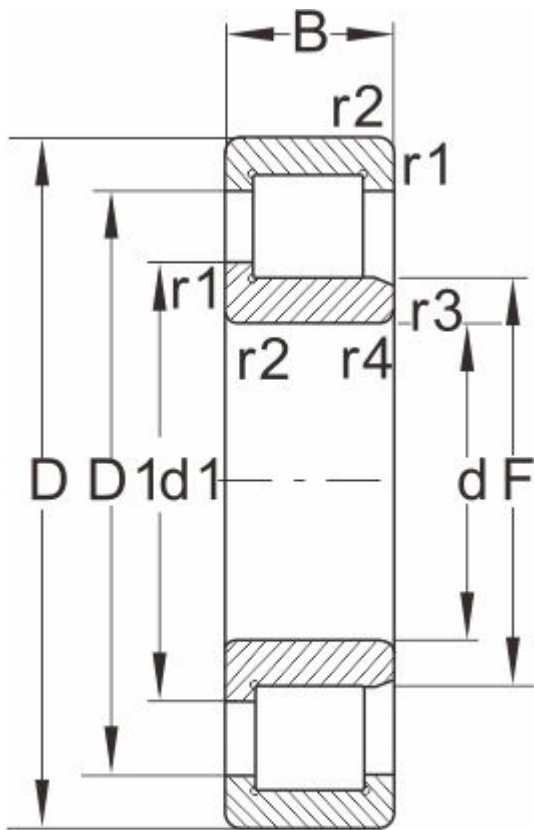

NJ204E

产品尺寸参数

NJ...

型号	NJ204E
外形尺寸	
d	20
D	47
B	14
r1 r2 min	1
r3 r4 min	0.6
S ≈	--
额定负荷	
动负荷	27.5
静负荷	24.5
极限速度	
脂润滑	13000
油润滑	16000
轴承尺寸	
E	--
F	26.5
d1 ≈	29.9
D1 ≈	38.8
斜挡圈	
B2	3
B3	5.5
重量	
轴承	0.132
斜挡圈	0.011