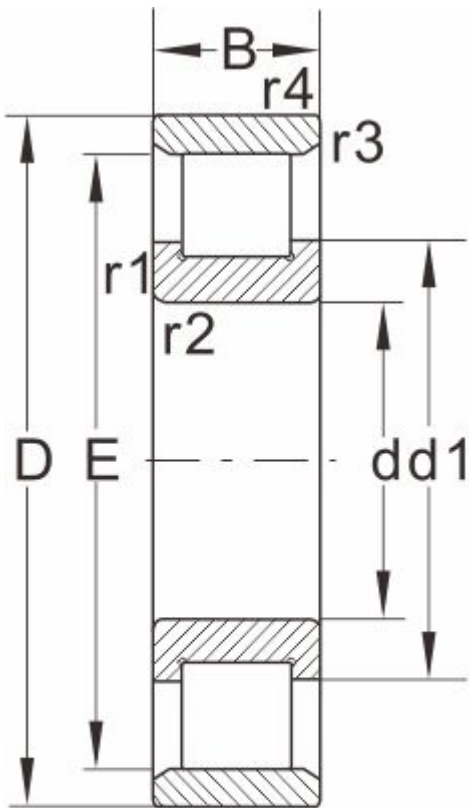

## 产品尺寸参数

N....

型号	NJ2213E
<b>外形尺寸</b>	
d	65
D	120
B	31
r1 r2 min	1.5
r3 r4 min	1.5
S ≈	--
<b>额定负荷</b>	
动负荷	150
静负荷	183
<b>极限速度</b>	
脂润滑	4800
油润滑	5600
<b>轴承尺寸</b>	
E	--
F	78.5
d1 ≈	84.6
D1 ≈	103.2
<b>斜挡圈</b>	
B2	6
B3	10.5
<b>重量</b>	
轴承	1.6
斜挡圈	0.13