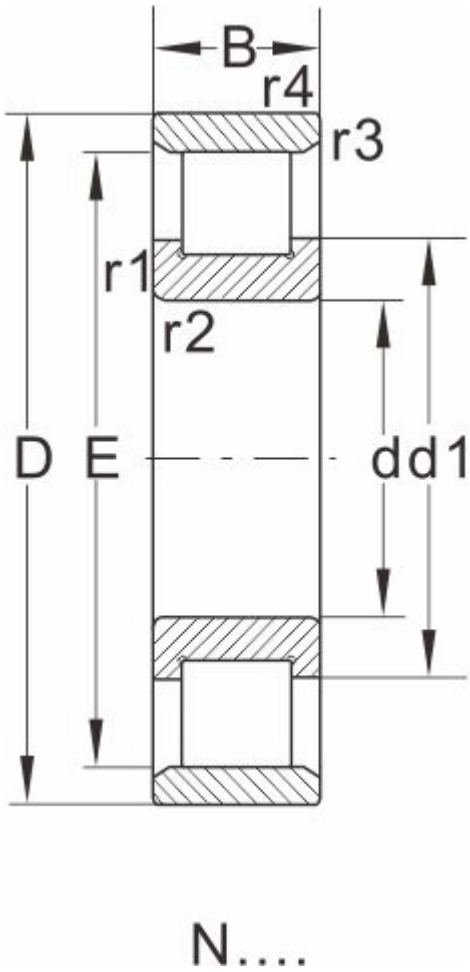

NJ2218E

产品尺寸参数

型号	NJ2218E
外形尺寸	
d	90
D	160
B	40
r1 r2 min	2
r3 r4 min	2
S ≈	--
额定负荷	
动负荷	240
静负荷	315
极限速度	
脂润滑	3600
油润滑	4300
轴承尺寸	
E	--
F	107
d1 ≈	114.5
D1 ≈	138.5
斜挡圈	
B2	9
B3	15
重量	
轴承	3.2
斜挡圈	0.32