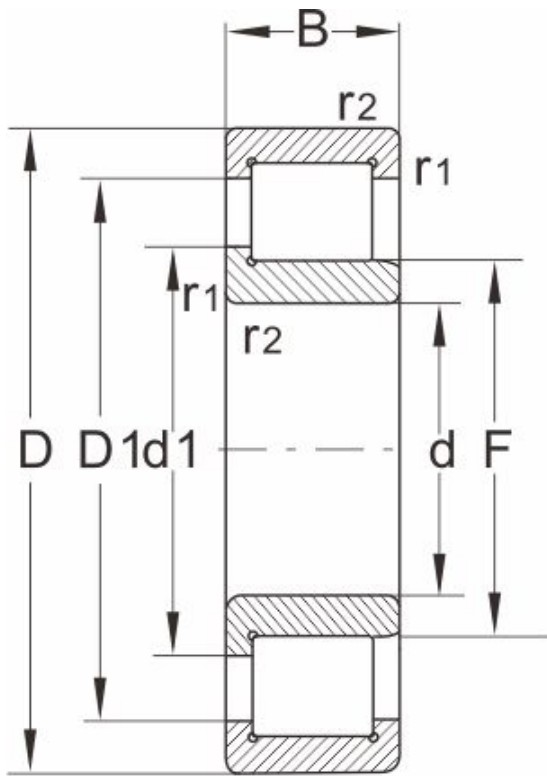

NJ2305VH

产品尺寸参数

NJ23..VH

型号	NJ2305VH
外形尺寸(mm)	
d	25
D	62
B	24
r1,r2 Min	1.1
r3,r4 min	--
基本额定载荷(kN)	
动负荷	68.2
静负荷	82.8
轴承尺寸	
E	--
F	31.71
d1	36.3
D1	48.2
S	1.7
极限速度	
脂润滑	3000
油润滑	5300
重量 (kg)	0.4