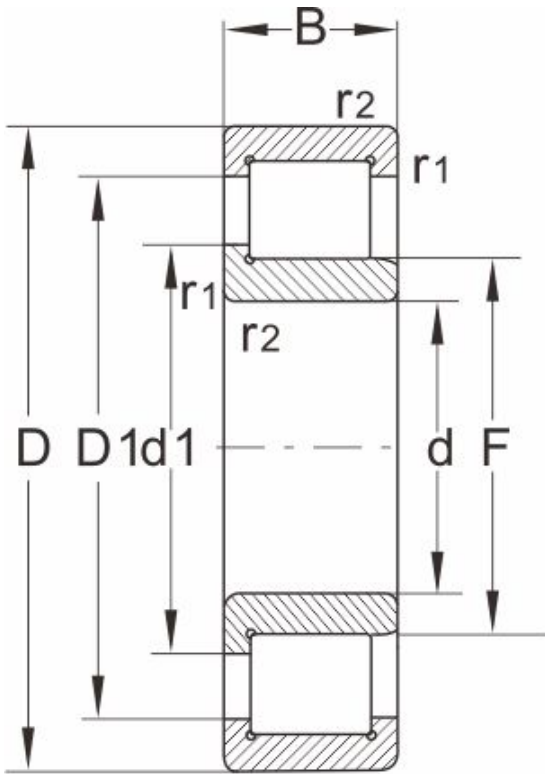

NJ2328VH

产品尺寸参数

NJ23..VH

型号	NJ2328VH
外形尺寸(mm)	
d	140
D	300
B	102
r1,r2 Min	4
r3,r4 min	--
基本额定载荷(kN)	
动负荷	1250
静负荷	1910
轴承尺寸	
E	--
F	168.5
d1	184.7
D1	240.5
S	6.5
极限速度	
脂润滑	450
油润滑	850
重量 (kg)	35.5