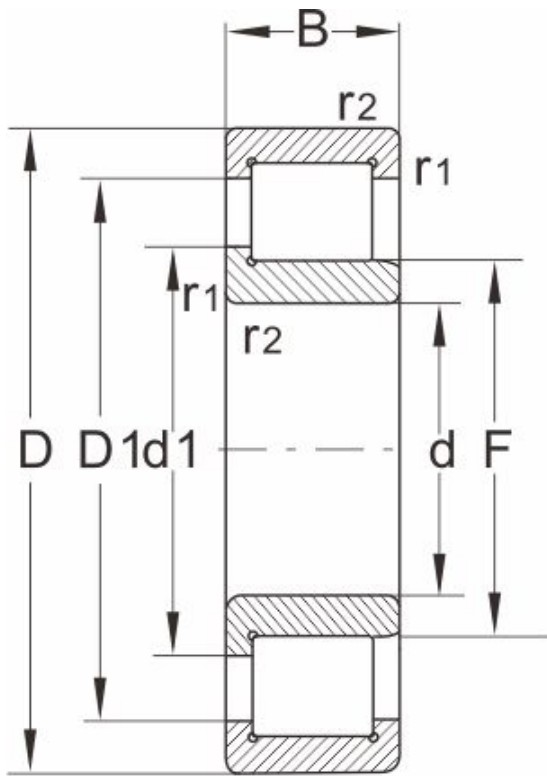

# NJ2330VH

## 产品尺寸参数

NJ23..VH

型号	NJ2330VH
外形尺寸(mm)	
d	150
D	320
B	108
r1,r2 Min	4
r3,r4 min	--
基本额定载荷(kN)	
动负荷	1450
静负荷	2240
轴承尺寸	
E	--
F	182.5
d1	203
D1	261
S	6.5
极限速度	
脂润滑	430
油润滑	800
重量 (kg)	42.5