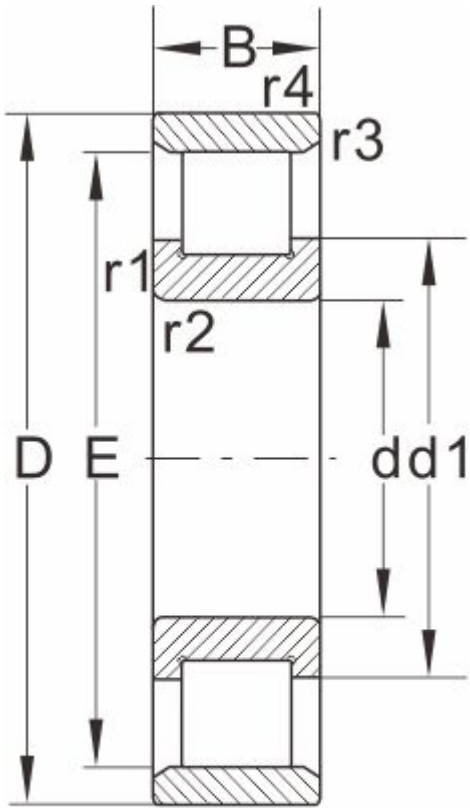

NU1972M

产品尺寸参数

N....

型号	NU1972M
外形尺寸	
d	360
D	480
B	56
r1 r2 min	3
r3 r4 min	3
S ≈	--
额定负荷	
动负荷	605
静负荷	1160
极限速度	
脂润滑	1200
油润滑	1500
轴承尺寸	
E	--
F	392
d1 ≈	--
D1 ≈	--
斜挡圈	
B2	--
B3	--
重量	
轴承	68.8
斜挡圈	--